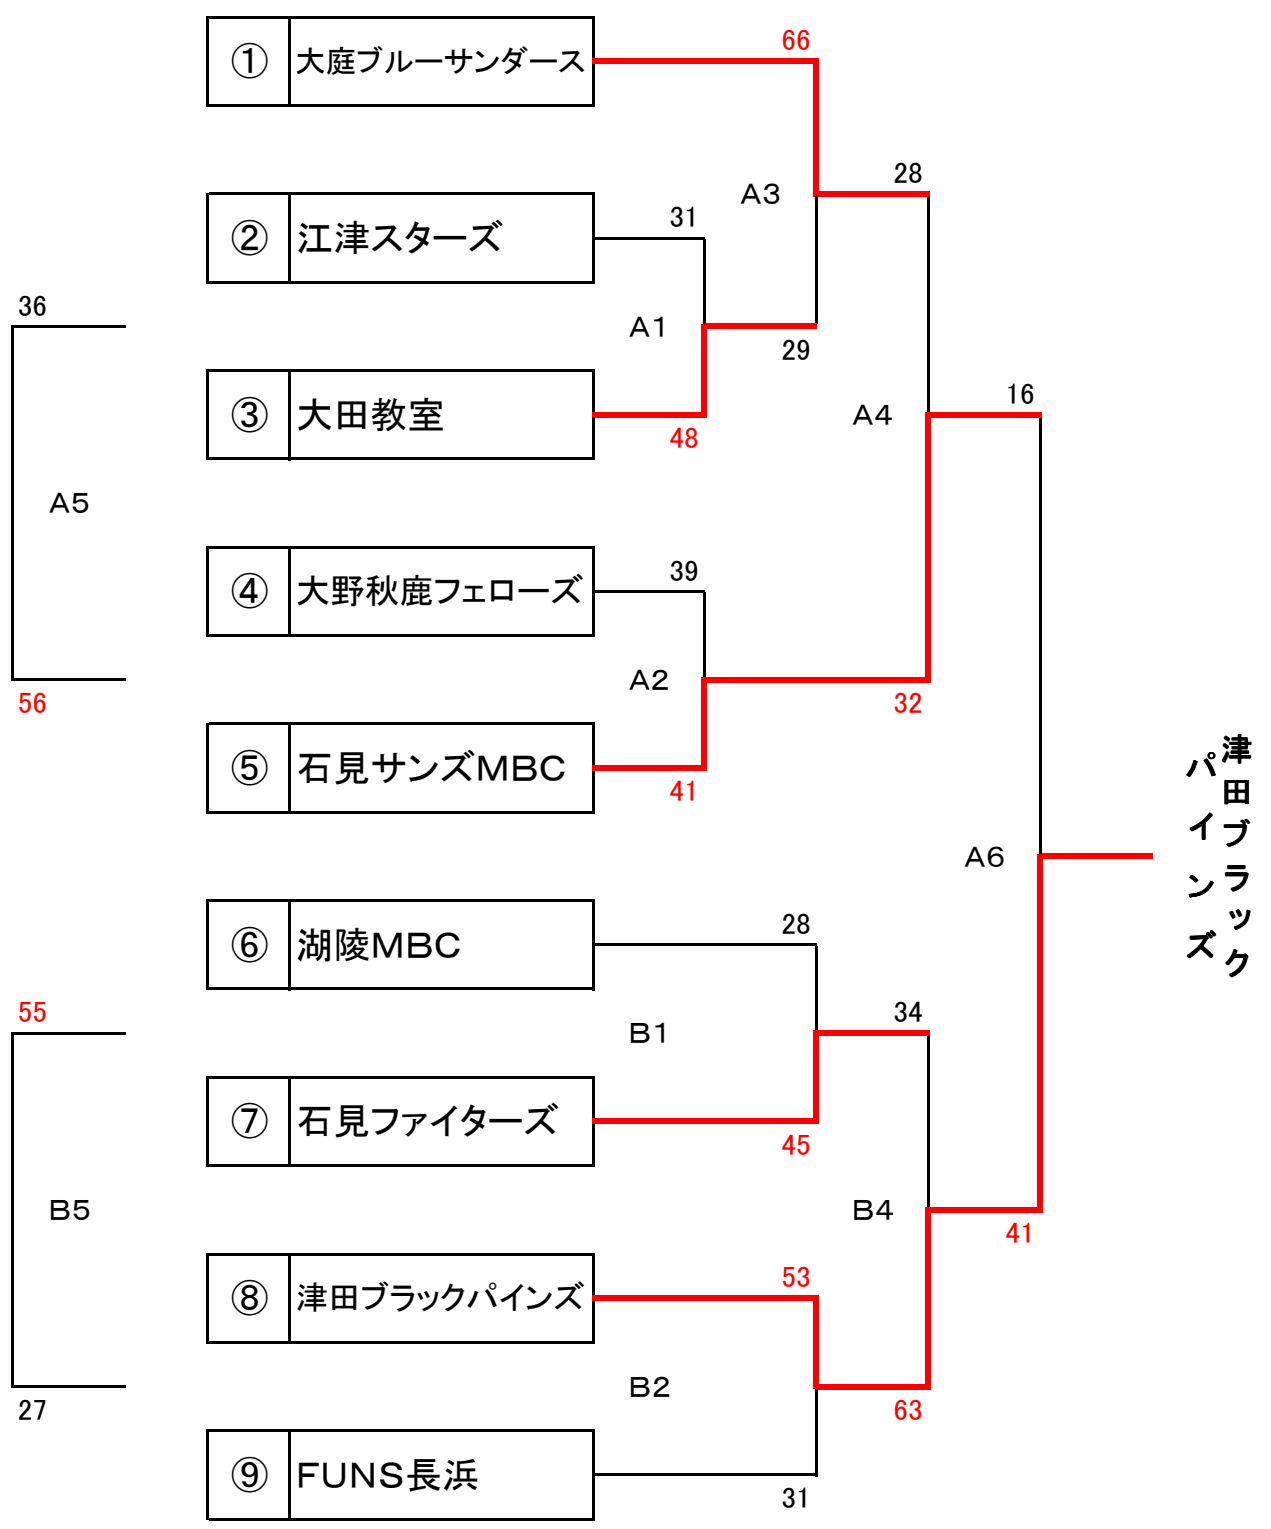

試 合 結 果

優勝 津田ブラックパインズ
準優勝 石見サンズMBC